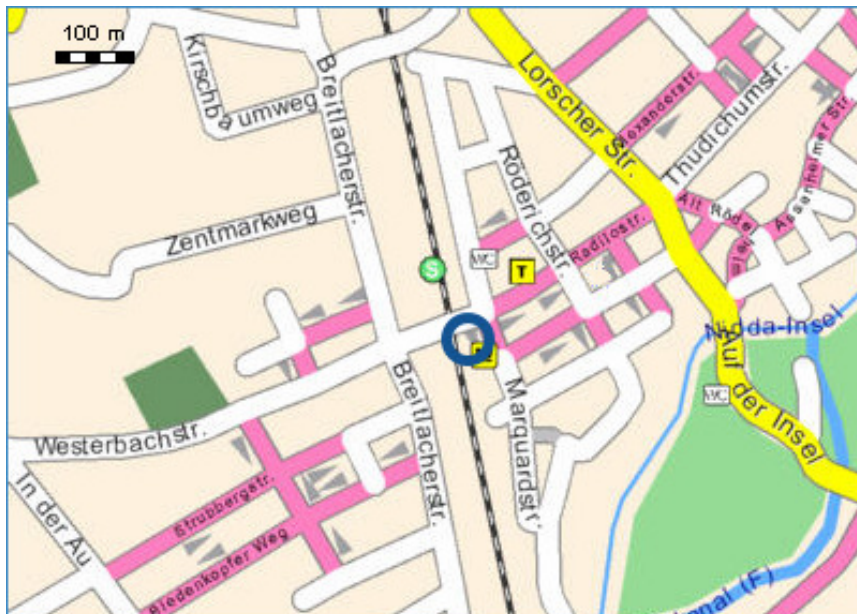

## » Anfahrt okadis Consulting GmbH

**Anschrift:** **okadis Consulting GmbH**  
Radilostraße 47  
D-60489 Frankfurt am Main  
Tel: +49 (69) 74 09 06-0

### **Wegbeschreibung mit dem Auto von der A5 Nord bzw. A66 West kommend:**

- Von der BAB A5 Nord kommend
- Ausfahrt Nordwestkreuz Frankfurt auf die BAB 66 Richtung Frankfurt Miquelallee
- Von der BAB 66 kommend
- Erste Ausfahrt Rechts, Ludwig-Landmann-Str.
- Erste Kreuzung wieder rechts in den Hausener Weg abbiegen
- Geradeaus über die Tudichumstraße bis zur Kreuzung Lorsche Strasse
- Rechts in die Lorsche Strasse abbiegen.
- Nach ca. 100 m links in die Alexanderstrasse abbiegen
- Bis zum Ende durchfahren (S-Bahn-Station Rödelheim)
- Links in den Rödelheimer Bahnweg abbiegen
- Unser Büro befindet sich auf der rechten Seite (Ecke Radilostr/Marquardstr.)

**Wegbeschreibung mit dem Auto von der A5 Süd kommend:**

- Von der BAB A5 Süd kommend
- Ausfahrt Nordwestkreuz Frankfurt
- Richtung Rödelheim rechts halten
- An der Ampel links in die Lorscher Str. abbiegen
- Über die Brücke nach Rödelheim hineinfahren
- Rechts in die Alexanderstr. Abbiegen (3. Strasse auf der rechten Seite)
- Bis zum Ende durchfahren (S-Bahn-Station Rödelheim)
- Links in den Rödelheimer Bahnweg abbiegen
- Unser Büro befindet sich auf der rechten Seite (Ecke Radilostr/Marquardstr.)

**Wegbeschreibung mit der S-Bahn vom Hauptbahnhof**

- Richtung Messe mit der S3/S4/S5 vom Hauptbahnhof (tief) aus
- 4. Haltestelle „Rödelheim“ aussteigen
- Ausgang in Richtung Radilostr. nehmen
- Auf der rechten Seite ca. 50 m (gleich hinter dem Bahnhofsgebäude) befindet sich unser Büro